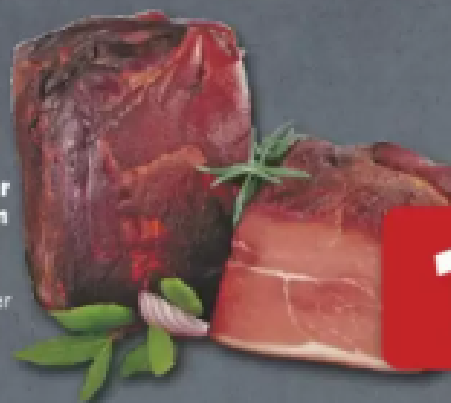

Goldmarke
Corned Beef
80-g-Packung
(1 kg = 22,11)

Aktion

1.99

ABRAHAM

**Ammerländer
Kernschinken**

Von Hand
gesalzen, mild
geräuchert oder
luftgetrocknet
100 g
(1 kg = 19,90)

Aktion

1.99